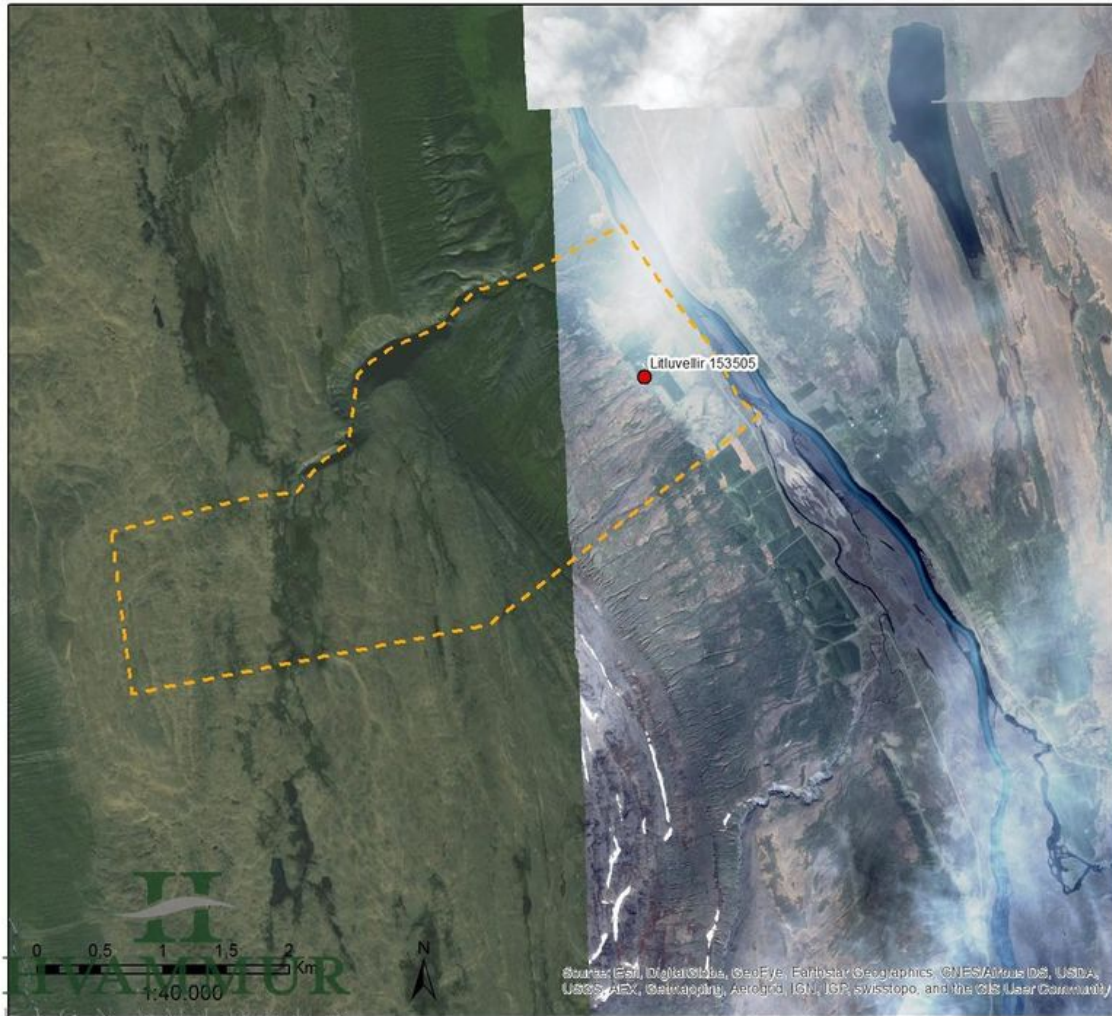

## 153505 Litluvellir Þingeyjarsveit

### Skýringar

 Áætluð ytri mörk jarðarinnar

Áætluð stærð jarðarinnar 913 ha  
(Óstaðfest af eigendum  
nágrannajarða)

*Ytri mörk landareignarinnar eru fundin út frá gögnum úr Nýjalandsverkefningu og kortum sem unnin voru af Landform ehf í sambandi við þjóðlendumörk árið 2008. Jarðamörk sem sýnd eru í gögnum Nýjalandsverkefnisins hafa enga bindandi eða lagalega þýðingu í nútíð eða framtíð. Þau eru teiknuð í grunninn sem áætluð mörk og hafa því ekkert gildi hvað afmörkun eignarhalds snertir.*